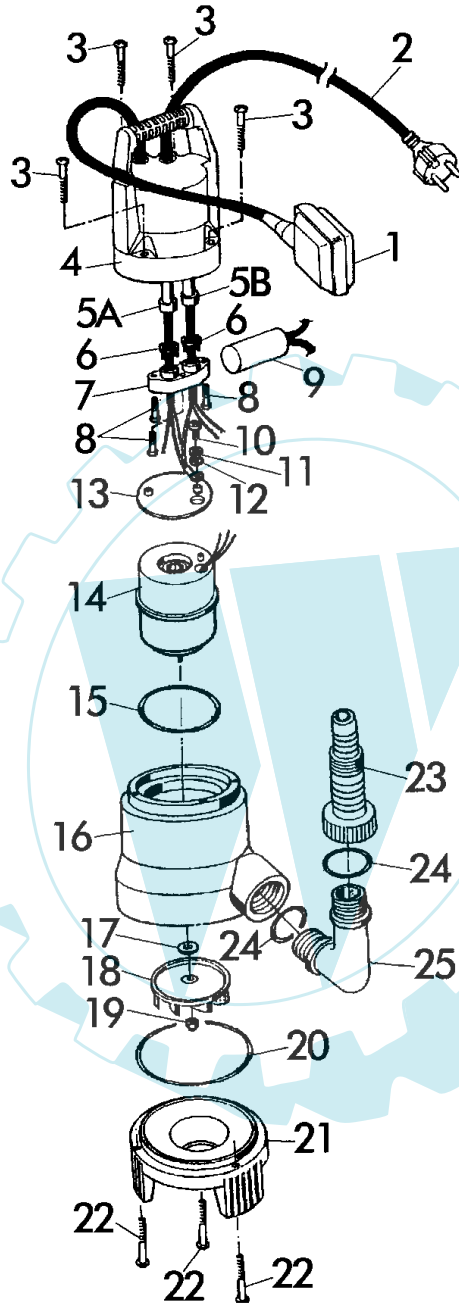

1/1 GARTENPUMPEN

060

SCHMUTZWASSERPUMPE

350 SP - Art.78980

750 SP - Art.78981

Brill Gartengeräte GmbH, Postfach 3161, 58422 Witten

POS.	BEST.-NR.	BEZEICHNUNG
REF. NO.	PART-NO.	DESCRIPTION
POS.	NO. PIECE	DESIGNATION
1	P0046	Schwimmerschalter
2	P0039	Netzkabel H07RNF / 10,27
3	P0009	Schraube INOX
4	P0071	Pumpendeckel
5 A	P0033	Kabeltülle D 9-60 Sh
5 B	P0033	Kabeltülle D 9-60 Sh
6	P0082	Kabelklemme
7	P0081	Kabelabdichtung
8	P0006	Schraube
9	P0043	Kondensator
10	P0003	Schraube M4 X10
11	P0013	Scheibe DIN 6798A
12	P0014	Scheibe
13	P0069	Motordeckel
14	P0091	Elektromotor 510 (350 SP)
15	P0092	Elektromotor 520 (750 SP)
16	P0020	O-Ring 6350 88,27x5,34
17	P0097	Gehäuse grün 200
18	P0011	Dichtscheibe
19	P0065	Turbine 510 (350 SP)
20	P0066	Turbine 520 (750 SP)
21	P0015	Hutmutter
22	P0027	O-Ring
23	P0073	Saugfuß
24	P0007	Schraube
25	P0075	Universalanschluss
26	P0021	O-Ring
27	P0074	TP-Winkelteil

SCHMUTZWASSERPUMPE

350 SP - Art.78980

750 SP - Art.78981